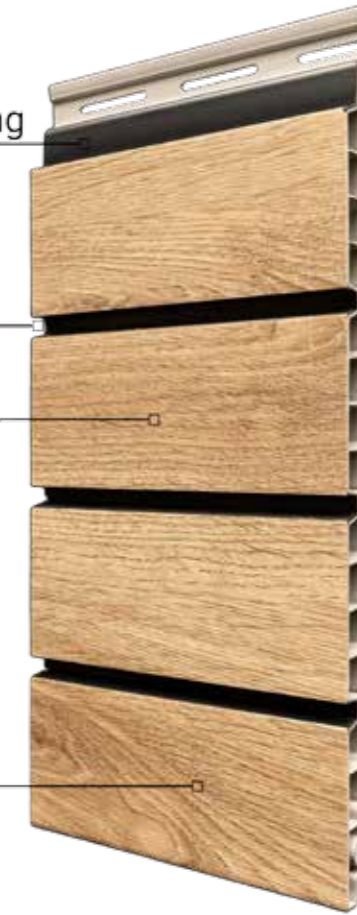

RP vinyPlus Quattro

Deckmaße: 6000×299×18mm
 Bund = 2 Stück = 3,59m²

Deckmaße: 3000×299×18mm
 Stück = 0,9m²

Versteckte Verschraubung

Moderne Fuge
 in Rhombusoptik

UV-stabile Folie

Extra Stabil
 Hohlkammerprofil

Weissbach Eiche

Turner Oak Malz

Kitami Oak

Auch in 3000mm Verfügbar

RP's vinyPlus Vario Turner Oak Malz

RP vinyPlus Vario

Deckmaße: 3000x299x18mm
Stück = 0,9m²

Versteckte Verschraubung