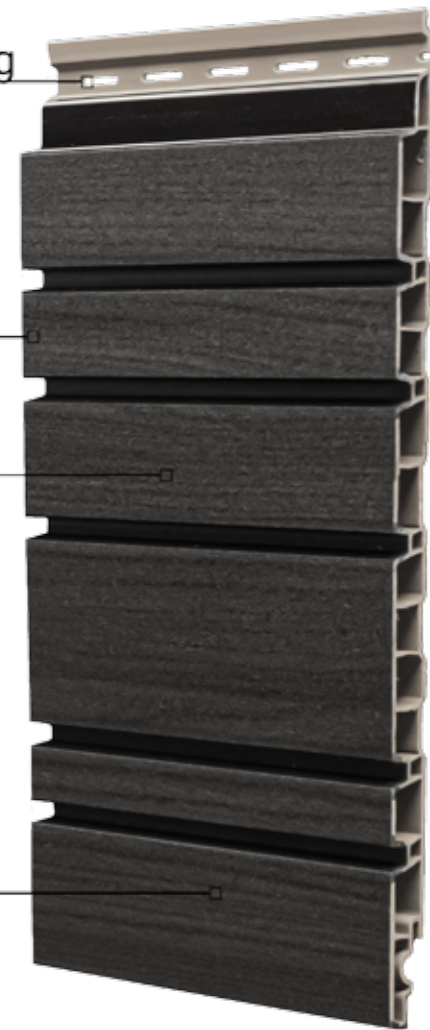

Weissbach Eiche

Turner Oak Malz

Kitami Oak

Auch in 3000mm Verfügbar

RP's vinyPlus Vario Turner Oak Malz

RP vinyPlus Vario

Deckmaße: 3000x299x18mm
Stück = 0,9m²

Versteckte Verschraubung

Moderne Fuge
in Rhombusoptik

UV-stabile Folie
Durch die Fugen
rhythmisch unterbrochen

Extra Stabil
Hohlkammerprofil

vinyPlus Vario Kitami Oak

RP's vinyPlus Vario Kitami Oak

Kitami Oak

Turner Oak Malz

RP's vinyBoard Hellgrau

RP vinyBoard

Deckmaße: 3000x190x17mm
Stück = 0,57m²

RP's vinyBoard Signalweiß

Anthrazit

Signalweiß

Hellgrau

Entdecke unser volles Sortiment auf WWW.FASSADE.DE

RP vinylPlus Shadow