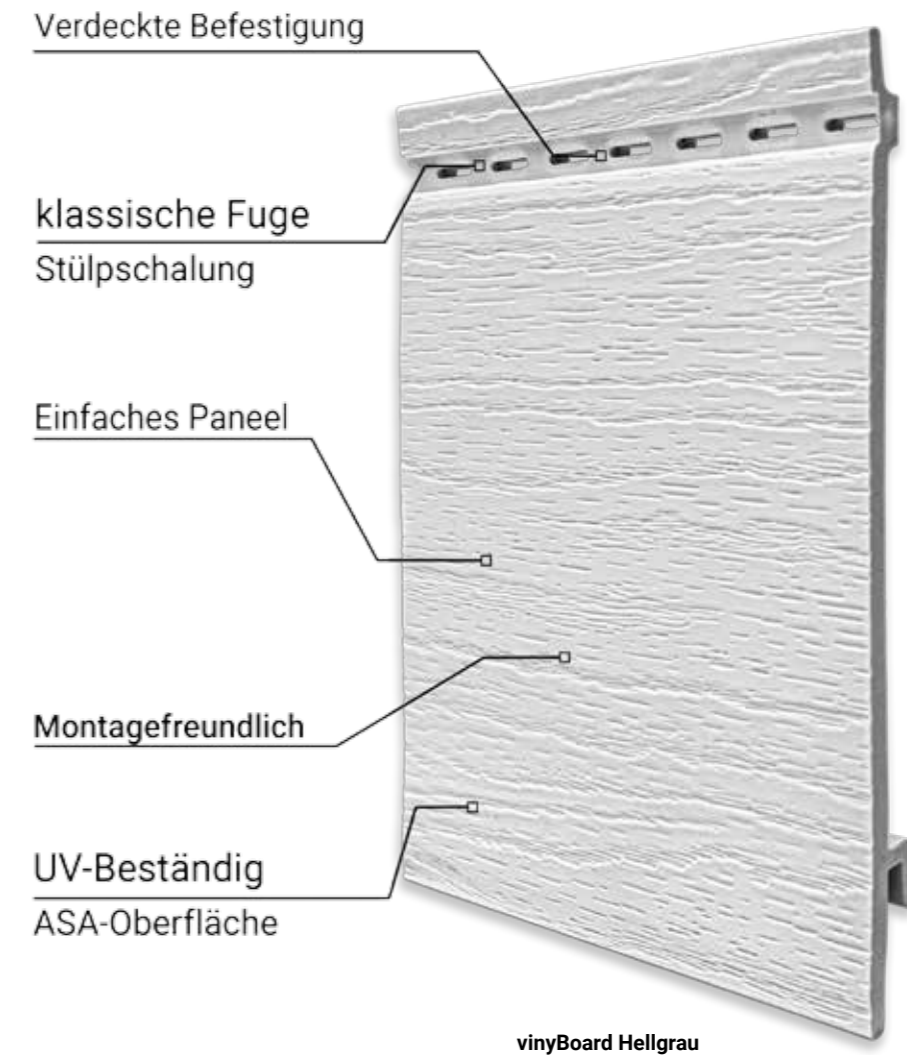

Moderne Fuge
in Rhombusoptik

UV-stabile Folie
Durch die Fugen
rhythmisch unterbrochen

Extra Stabil
Hohlkammerprofil

vinyPlus Vario Kitami Oak

RP's vinyPlus Vario Kitami Oak

Kitami Oak

Turner Oak Malz

RP's vinyBoard Hellgrau

RP vinyBoard

Deckmaße: 3000x190x17mm
Stück = 0,57m²

RP's vinyBoard Signalweiß

Anthrazit

Signalweiß

Hellgrau

Entdecke unser volles Sortiment auf WWW.FASSADE.DE

RP vinylPlus Shadow