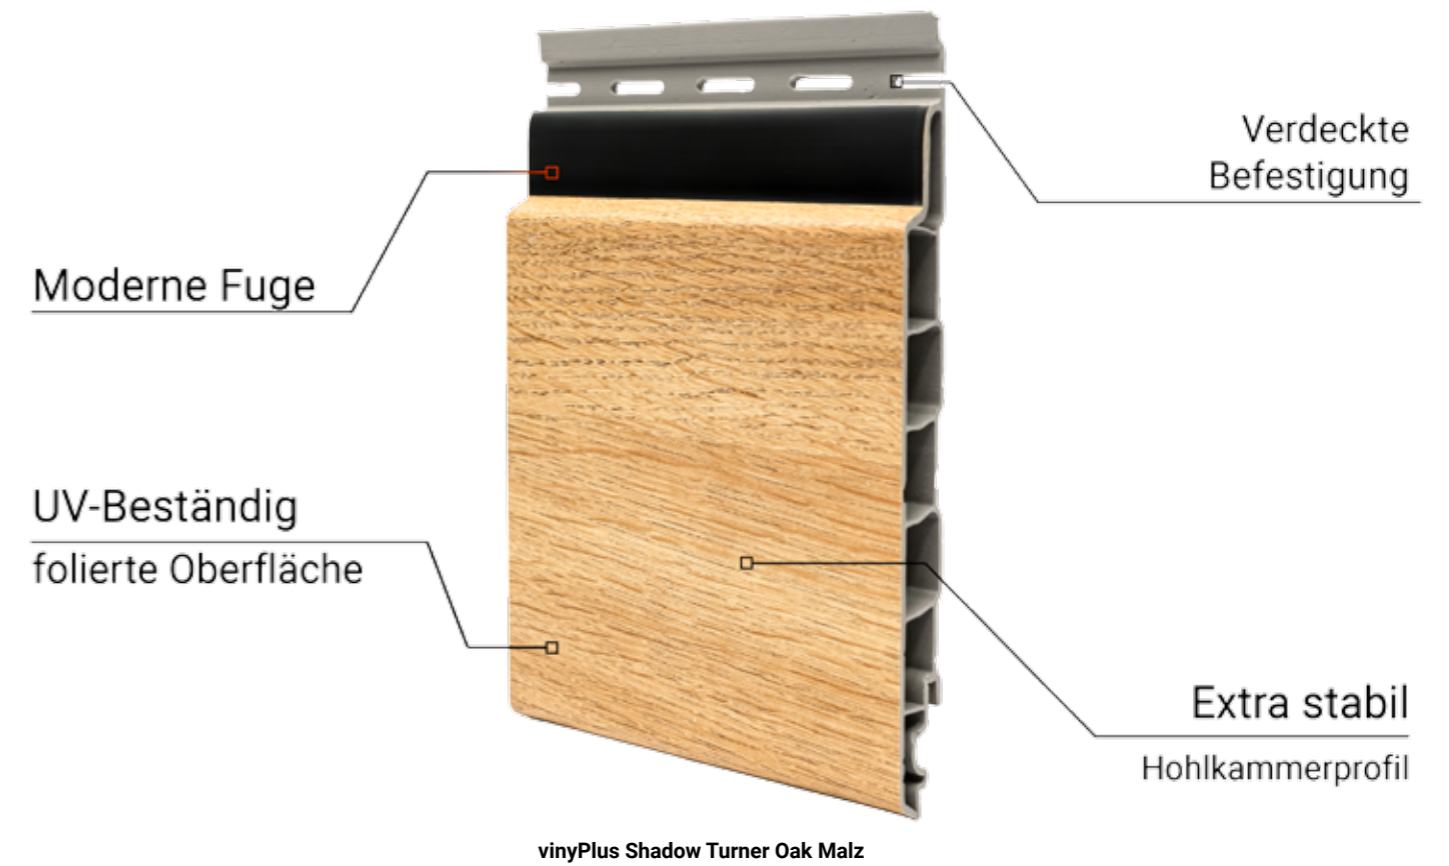

RP vinylPlus Shadow

Deckmaße: 6000x150x18mm
Bund = 4 Stück = 3,6m²

Artisan Oak