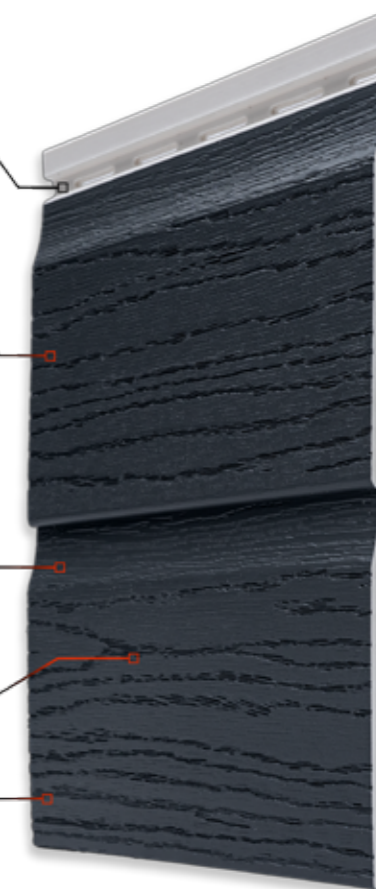

RP's vinyClassic Basaltgrau

RP vinyClassic

Deckmaße: 3000x334x19mm
Stück = 1m²

Verdeckte Befestigung

Zweifaches Paneel

Klassische Fuge
Stülpschalung

Montagefreundlich

UV-Beständig
ASA-Oberfläche

RP vinyPlus Quattro

Deckmaße: 6000×299×18mm
 Bund = 2 Stück = 3,59m²

Deckmaße: 3000×299×18mm
 Stück = 0,9m²

Versteckte Verschraubung

Moderne Fuge
 in Rhombusoptik

UV-stabile Folie

Extra Stabil
 Hohlkammerprofil